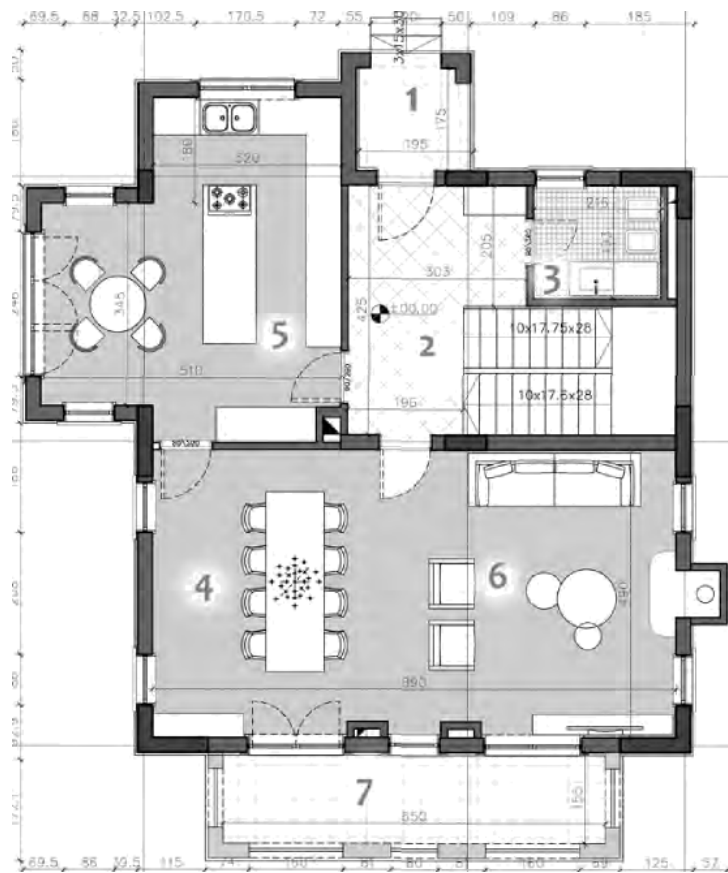

# VILA AZALEA

<b>SIP. E KATIT NËNTOKË</b>	<b>118.5 m<sup>2</sup></b>
<b>SIP. E KATIT PËRDHE</b>	<b>113.2 m<sup>2</sup></b>
<b>SIP. E KATIT TË PARË</b>	<b>105.5 m<sup>2</sup></b>
<b>SIP. NDËRTIMI TOTAL</b>	<b>337.2 m<sup>2</sup></b>
<b>SIP. VERANDE</b>	<b>14.2 m<sup>2</sup></b>

## KATI NËNTOKË

1. Korridor + shkallë	13.5 m <sup>2</sup>
2. Tualet	8.3 m <sup>2</sup>
3. Ambient teknik	15.3 m <sup>2</sup>
4. Lavanderi	7.6 m <sup>2</sup>
5. Dhomë gjumi	19.5 m <sup>2</sup>
6. Ambient dite	22 m <sup>2</sup>
7. Verandë e mbuluar	10 m <sup>2</sup>

## KATI PËRDHE

1. Hyrja	3 m <sup>2</sup>
2. Korridor + shkallë	18.5 m <sup>2</sup>
3. Tualet	4.5 m <sup>2</sup>
4. Dhomë ngrënieje	18.5 m <sup>2</sup>
5. Dhomë gatimi	25 m <sup>2</sup>
6. Ambient dite	25.4 m <sup>2</sup>
7. Verandë	10 m <sup>2</sup>